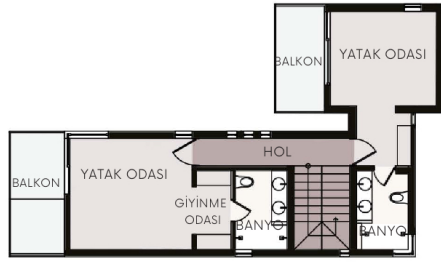

## Faralya Müstakil Villa

Çizimler ölçeksizdir.  
Ölçüler birebir gerçekte  
örtüşmeyebilir,  
bilgilendirme amaçlıdır.

GİRİŞ KATI

### GİRİŞ KATI

Giriş Holü | Salon | Mutfak  
Yatak Odası | Banyo | WC

1. KAT

### 1. KAT

2 Yatak Odası | 2 Banyo |  
2 Balkon Hol

NET: 133 m<sup>2</sup>

BRÜT: 495 m<sup>2</sup>