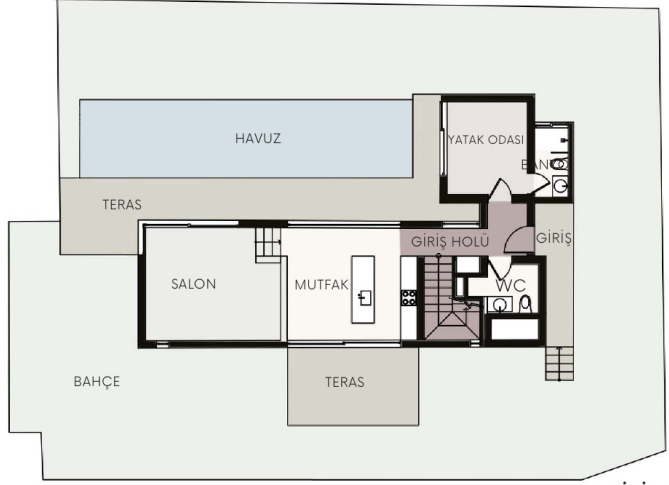

## Faralya Müstakil Villa

Çizimler ölçeksizdir.  
Ölçüler birebir gerçekte  
örtüşmeyebilir,  
bilgilendirme amaçlıdır.

GİRİŞ KATI

### GİRİŞ KATI

Giriş Holü | Salon | Mutfak  
Yatak Odası | Banyo | WC

1. KAT

### 1. KAT

2 Yatak Odası | 2 Banyo |  
2 Balkon Hol

NET: 133 m<sup>2</sup>

BRÜT: 495 m<sup>2</sup>